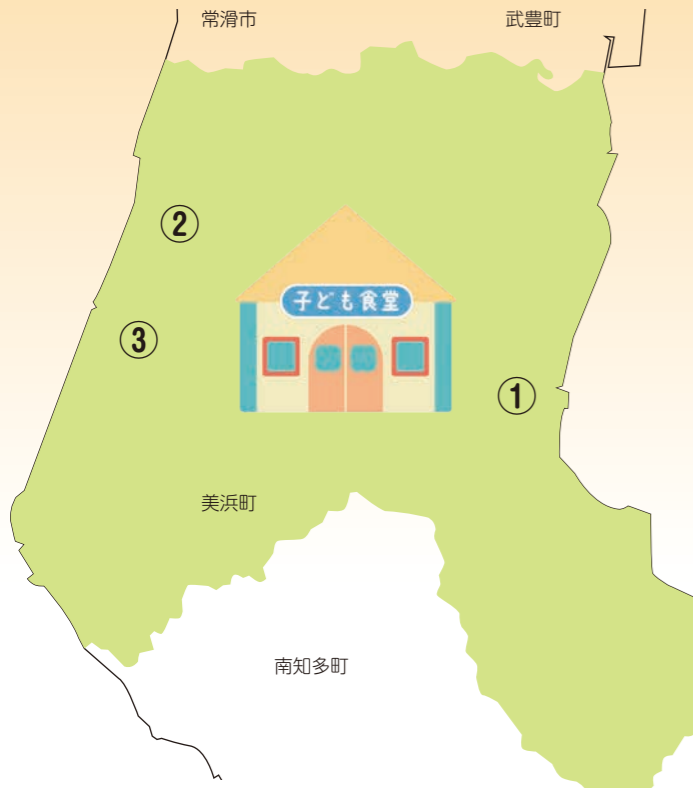

知多郡美浜町北方一丁目1番地

電話 0569-83-2066

FAX 0569-82-5160

メール info@mihama-shakyo.or.jp

Instagram

美浜町内の子ども食堂

①あつたかクラブ (主催:あつたかネットワーク)

対 象:どなたでも
開催日時:第2土曜日 11:30~15:00
 第4金曜日 17:00~20:00
開催場所:称名寺
 (河和字北田面143-1)
参加費:こども100円(高校生まで)
 おとな300円
その他:8月は特別に1回のみ開催。8月24日(土) 11:30~15:00「あつたかクラブ夏まつり」を行います。

フェイスブック

③子ども食堂 ふあみりー基地

(主催:日本福祉大学 野尻ゼミ 工藤ゼミ)
 (協力:特定非営利活動法人チャレンジド)

対 象:どなたでも
開催日時:第1・3木曜日 16:00~20:00
 毎月最終土曜日 11:00~15:00
開催場所:第1・3木曜日 チャレンジド
 (奥田字儀路272)
 最終土曜日 日本福祉大学美浜キャンパス
参加費:こども100円(高校生まで) おとな300円
その他:8月は、1日(木)と31日(土)の2回の開催となります。