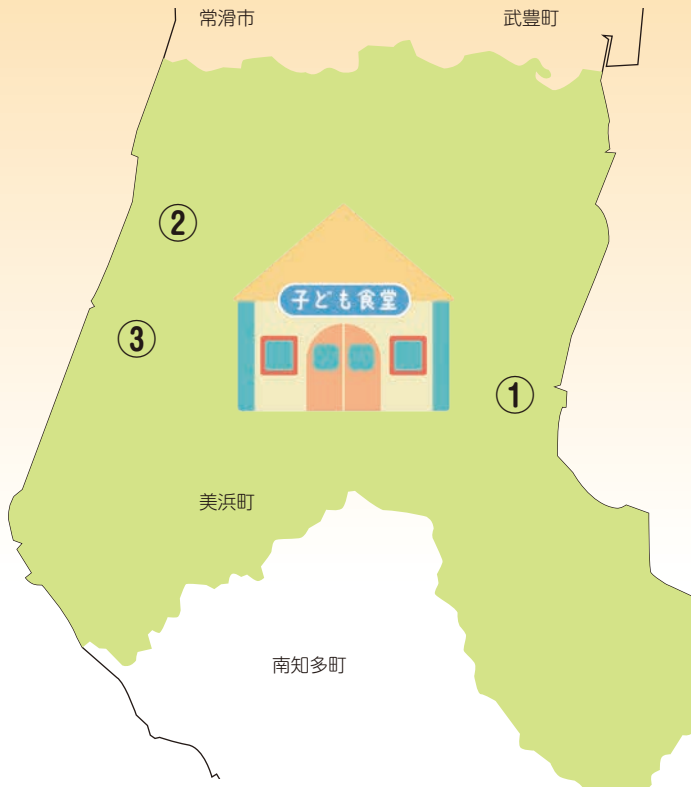

本会公式ウェブサイトの「子ども食堂」情報掲載ページ

特集

「子ども食堂」って どんなところ?

「子ども食堂」とは、子どもが一人でも行ける無料または低額の食堂で、「地域食堂」「みんな食堂」という名称だったり、「食堂」という言葉を使っていないところなど様々です。全国各地で展開されている民間初の自主的・自発的な取り組みですが、形態や場所、雰囲気なども各食堂ごとに異なっており、一言で説明するのは難しいです。

美浜町には現在、町や本会とつながりのある「子ども食堂」が3ヶ所あり、地域のみなさまや日本福祉大学の学生さんらがボランティアで運営を行っています。決して、生活が苦しい家庭の子どもたちのためではなく、**誰もが気軽に集える“地域みんなの居場所”**の一つとして展開されているのが特徴です。

詳しい内容は、本会ホームページにも掲載しております。リンク先⇒

美浜町内の子ども食堂

① あったかクラブ (主催: あったかネットワーク)

対象: どなたでも

開催日時: 第2土曜日 11:30~15:00
第4金曜日 17:00~20:00

開催場所: 称名寺
(河和字北田面143-1)

参加費: こども100円 (高校生まで)
おとな300円

その他: 8月は特別に1回のみ開催。8月24日(土) 11:30~15:00「あったかクラブ夏まつり」を行います。